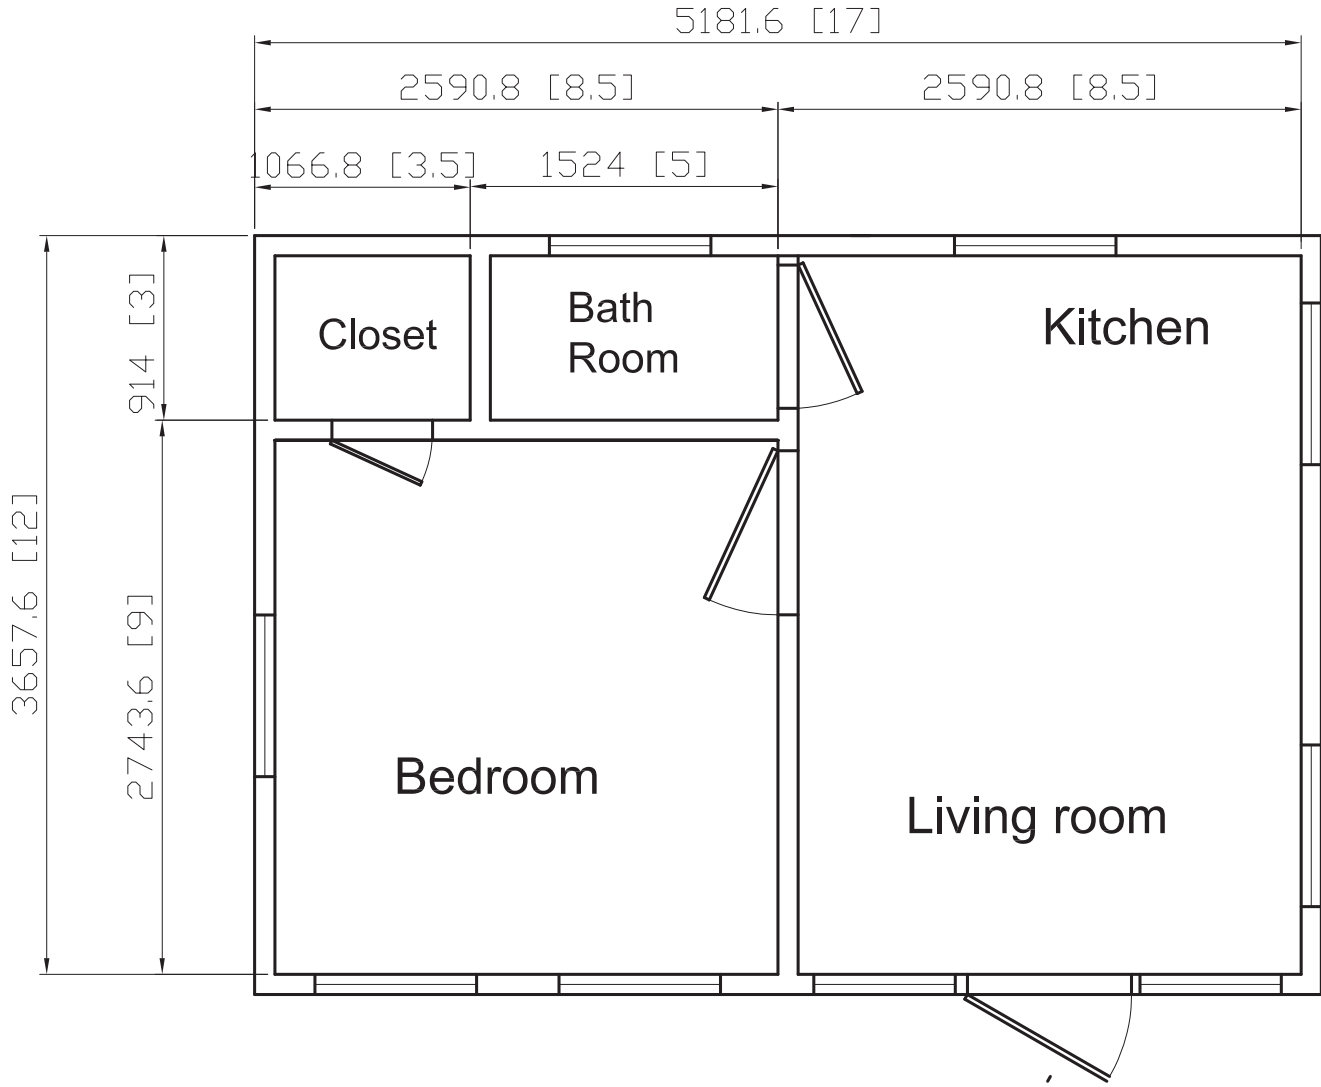

House Layout # 080 204 SQ FT Size 12'x17'
1 Bed Rooms 1 Baths

#110 080 0204 SQ FT 12X17 1BR 1Bath
5.27.10 rev 1N