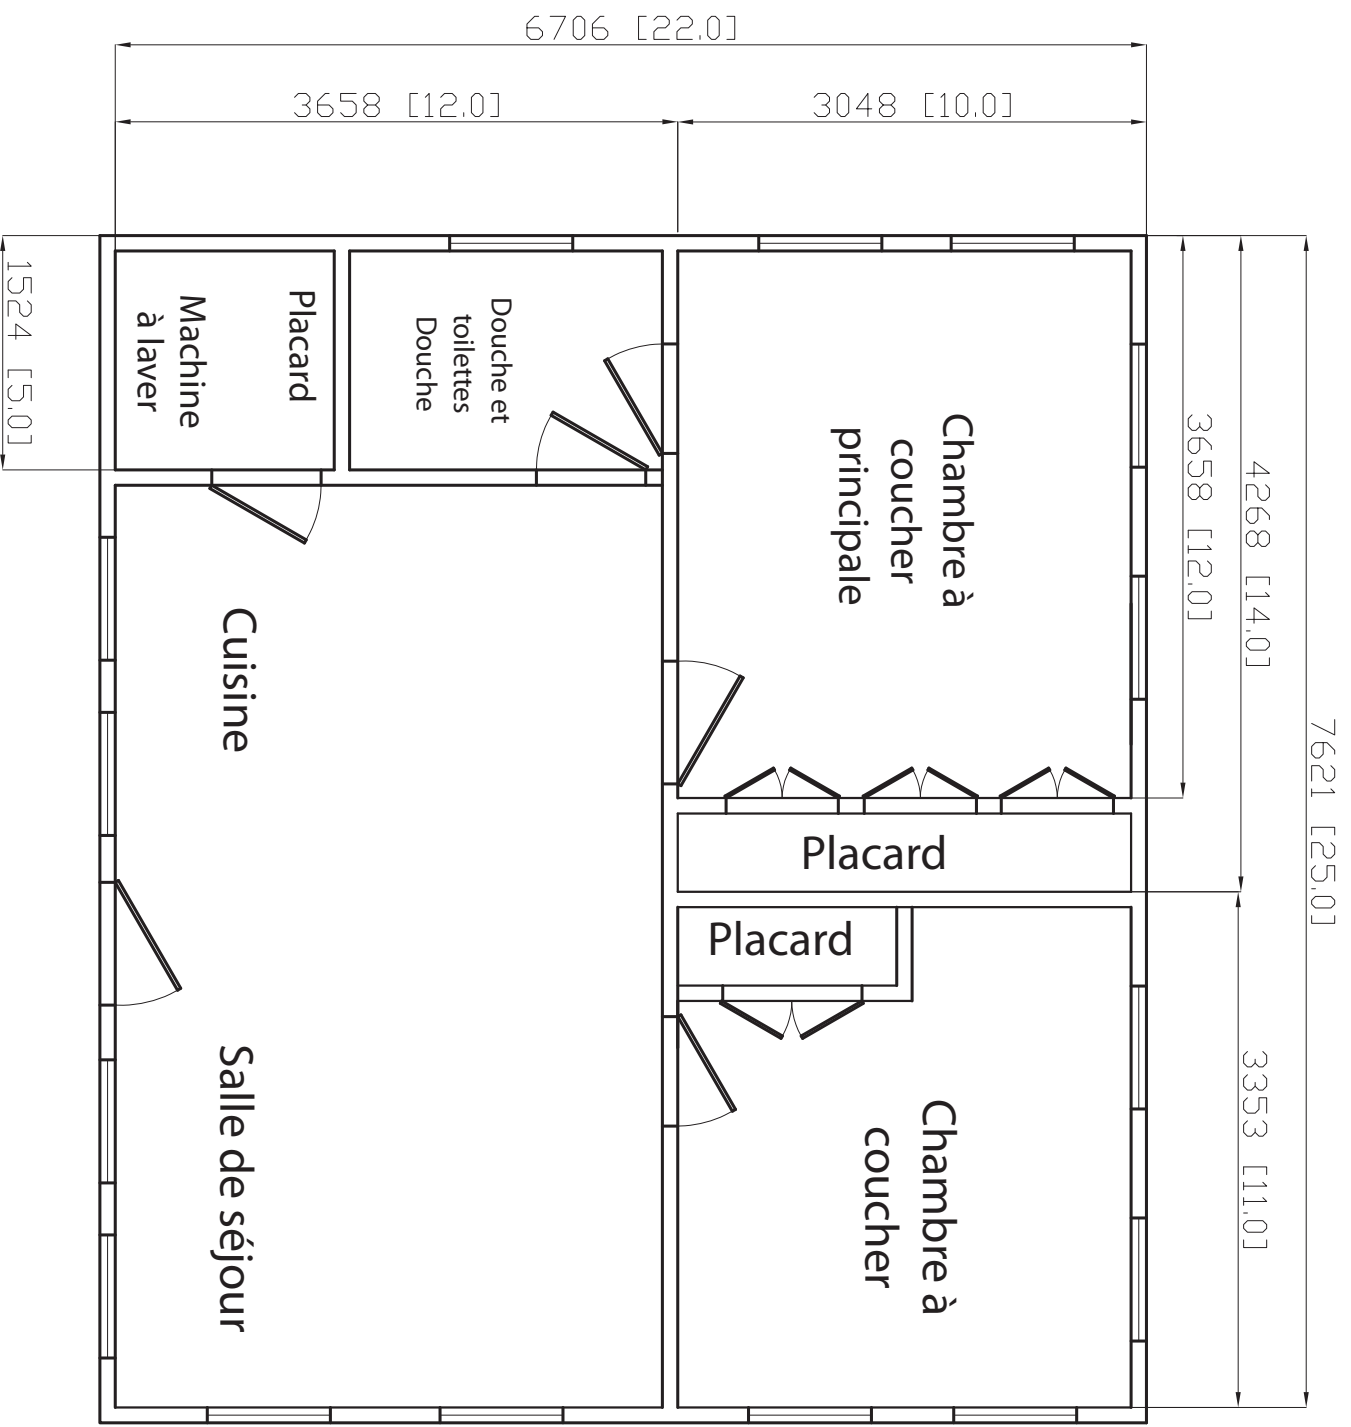

Plan de maison No. 290 51,1 m² Taille 6,7 m x 7,6 m

2 Chambres à coucher 1 Douche et toilettes

#210 290 0550 sq ft 22x25 2 br 1 bath
5.27.10 rev 1N