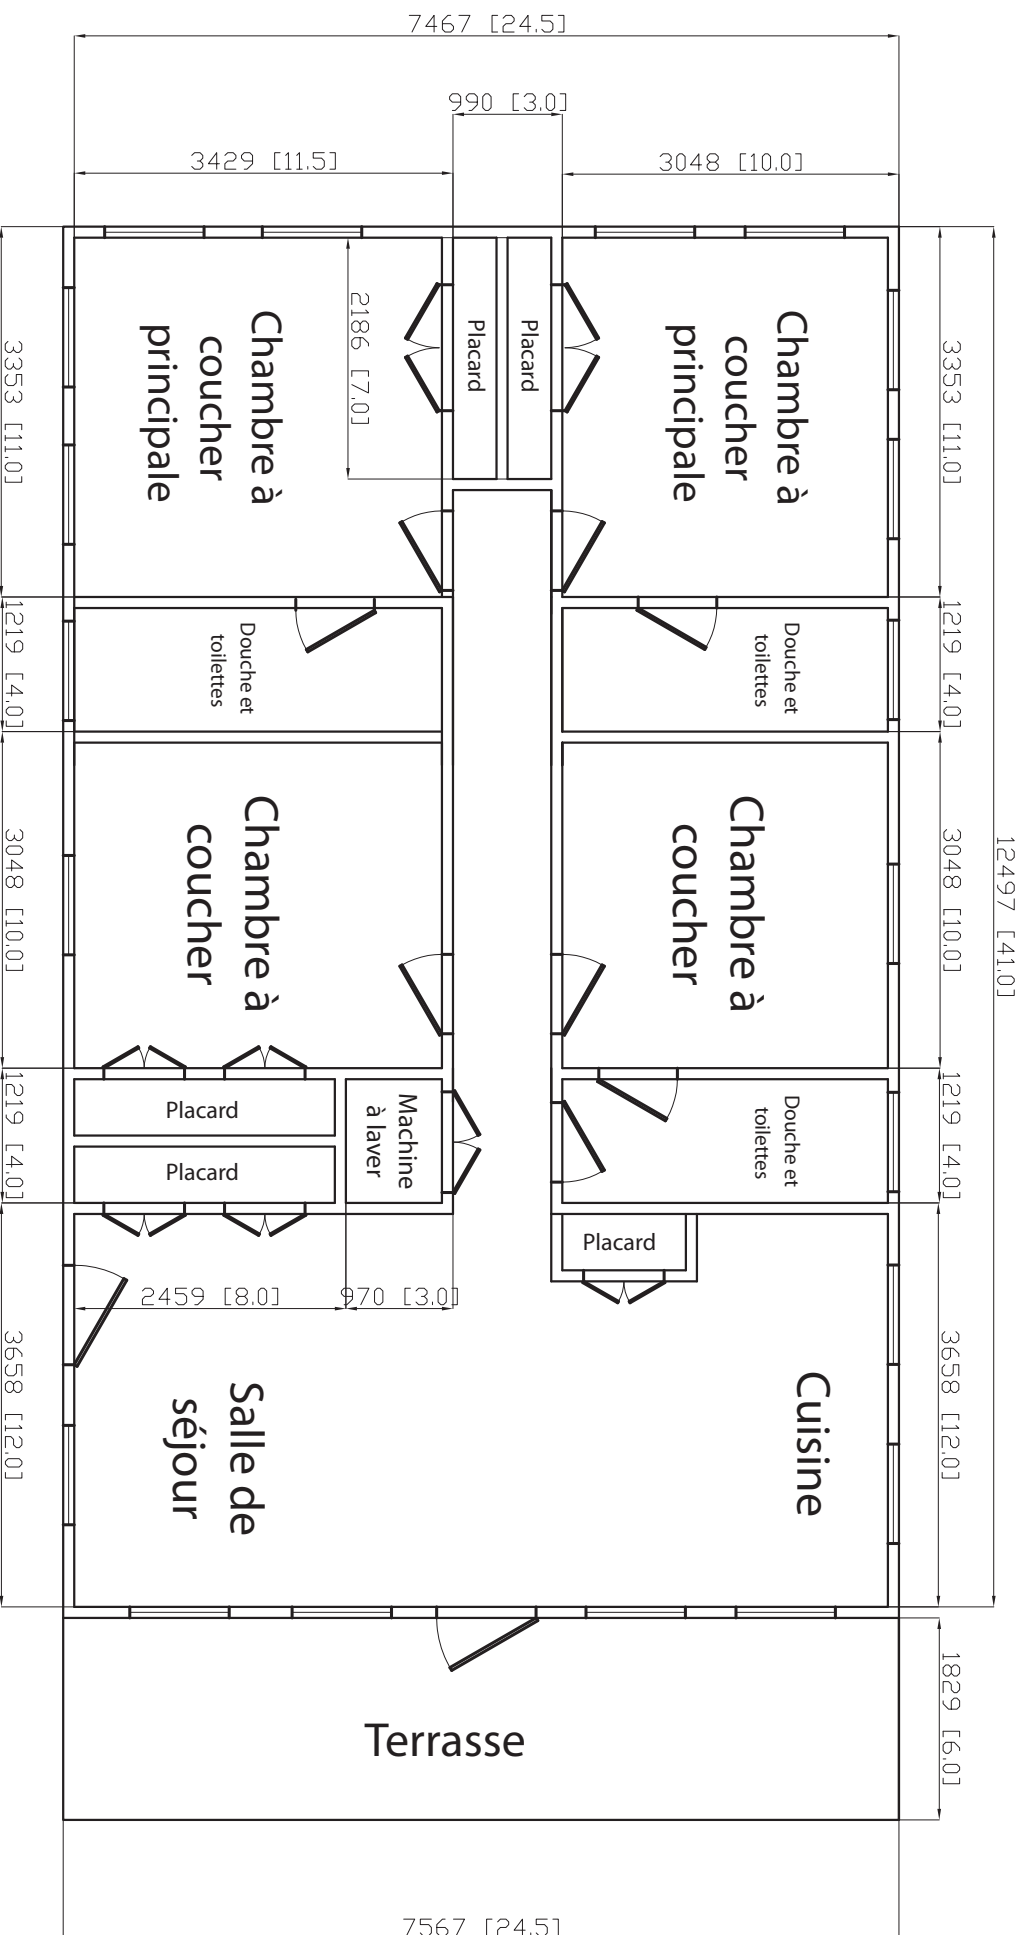

Plan de maison No. 440 93,4 m2 Taille 7,6 m x 12,5 m

4 Chambres à coucher 3 Douches et toilettes

#430 440 1005 sq ft 25x41 4 br 2.5 bath
5.27.10 rev 1N