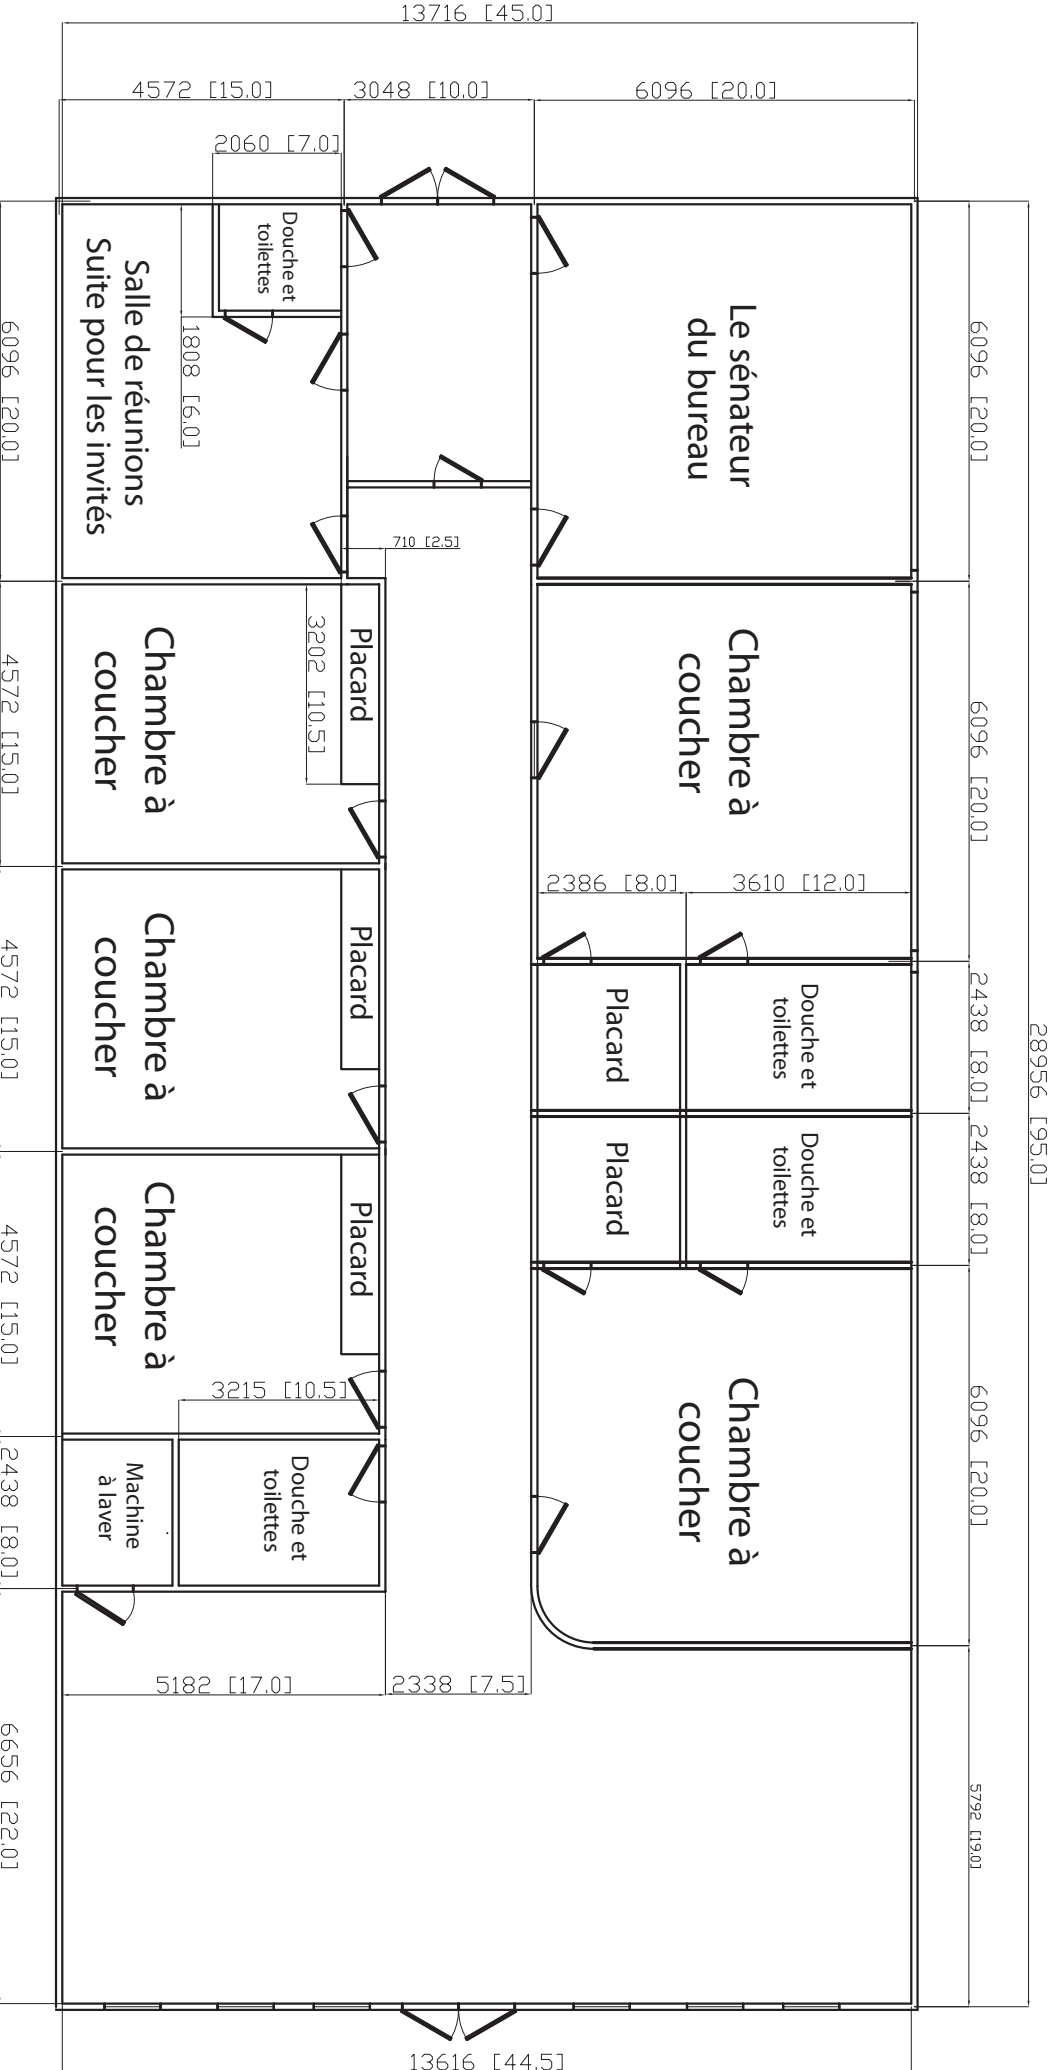

# Plan de maison No. 530

5 chambres à coucher 4 salles de bains

397 m<sup>2</sup> (4275 pi.2) Taille 13,7 m x 29 m

#540 530 4275 SQ FT 45X95 5BR 4Bath  
6.21.10 rev 1N